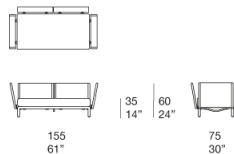

Premi: la collezione Filo ha vinto il GOOD DESIGN AWARD 2023.

Divano due posti / 2-seater sofa

B198CA