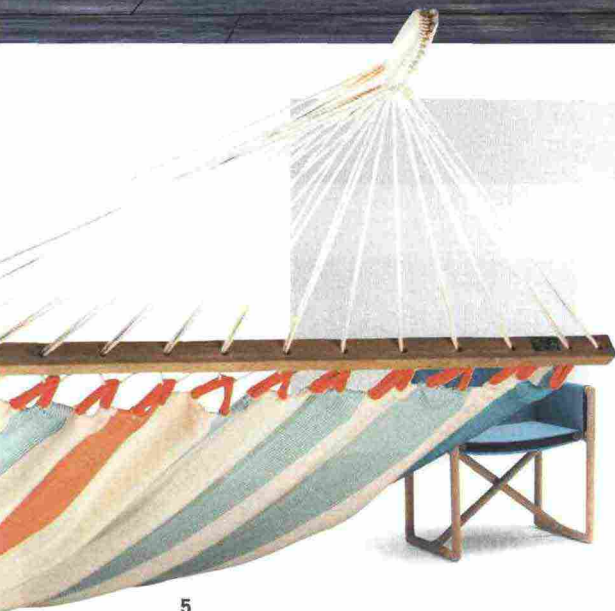

4. LIVING PER ESTERNO

Divano modulare da esterno disegnato da Matteo Nunziati per **Coro**.

5. DOLCI MOMENTI

Amaca doppia a bastone, in fibra di polipropilene, resistente alle intemperie di **La Siesta**. Può essere acquistata sul sito www.belnotes.com

6. DESIGN D'AUTORE

Disegnata da Vincent Van Duysen, Portofino è una nuova collezione di sedute composta da una sedia con braccioli, una sedia sdraio, una poltroncina e un pouf, tutti con struttura pieghevole realizzata in massello di robinia; il rivestimento è sfoderabile e disponibile nei diversi tessuti da esterno di collezione. E' una proposta di **Paola Lenti**.

7. VARIAZIONI SUL TEMA

La nuova tenda - ombrellone Planet, di **Markilux**, in un moderno free style.

8. CARATTERE MINIMAL

Da **Martin Design**, i vasi e le fioriere dal carattere minimal, disponibili in diverse misure e formati.