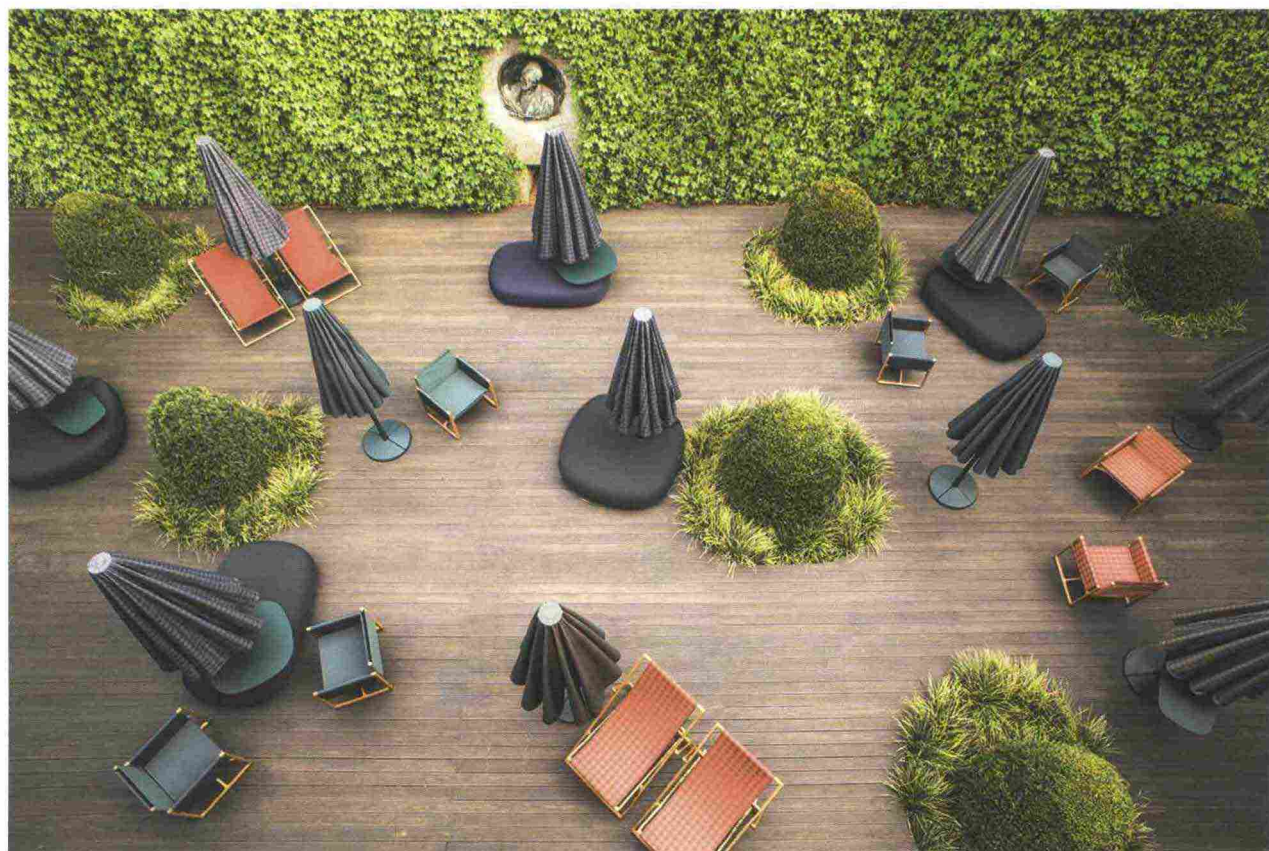

Divano e poltrona Sabi di Francesco Rota

Esterno è bello

Il lavoro quotidiano dell'azienda **Paola Lenti** è il risultato di pensieri che uniscono la tradizione alla modernità, la leggerezza alla precisione, la bellezza alla funzionalità attraverso la geometria delle forme pure in cui l'abitare si offre alla libertà dello sguardo, verso un orizzonte che non ha confini. L'importanza data costantemente al "bello", inteso come totalità delle sue forme di espressione, si riflette nell'accurata scelta dei materiali, resistenti e allo stesso tempo rispettosi della natura, e nei cromatismi proposti. Nelle immagini: per l'esterno, **Paola Lenti** propone Bistrò, parasole richiudibile disponibile in una versione piatta e in una versione a cupola. Mogambo, parasole fisso caratterizzato dall'intreccio a mano della parte ombreggiante e Clique, tavolini e pouf di dimensioni diverse da abbinare ai parasole. Le sedute pieghevoli Portofino di Vincent Van Duysen presentano un originale sistema di sedute: sedia con braccioli, sedia sdraio, poltroncina e un pouf, tutti con struttura pieghevole. Nell'altra foto: divano e poltrona Sabi di Francesco Rota.

Sedute pieghevoli Portofino e parasoli Bistrò, Mogambo e tavolini Clique